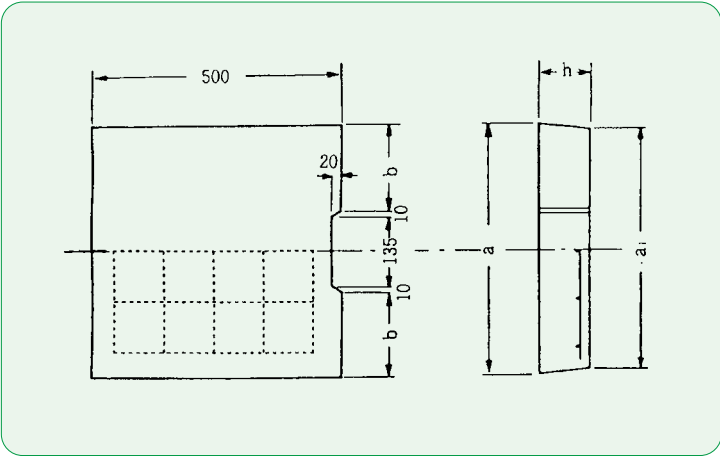

# DK可変勾配側溝蓋

呼び名	形状寸法 (mm)				参考質量 (kg)
	h	a	a	b	
300 T-25	95	412	402	128.5	45
400 T-25	110	512	502	178.5	65
500 T-25	125	622	612	233.5	91
600 T-25	145	732	722	288.5	125